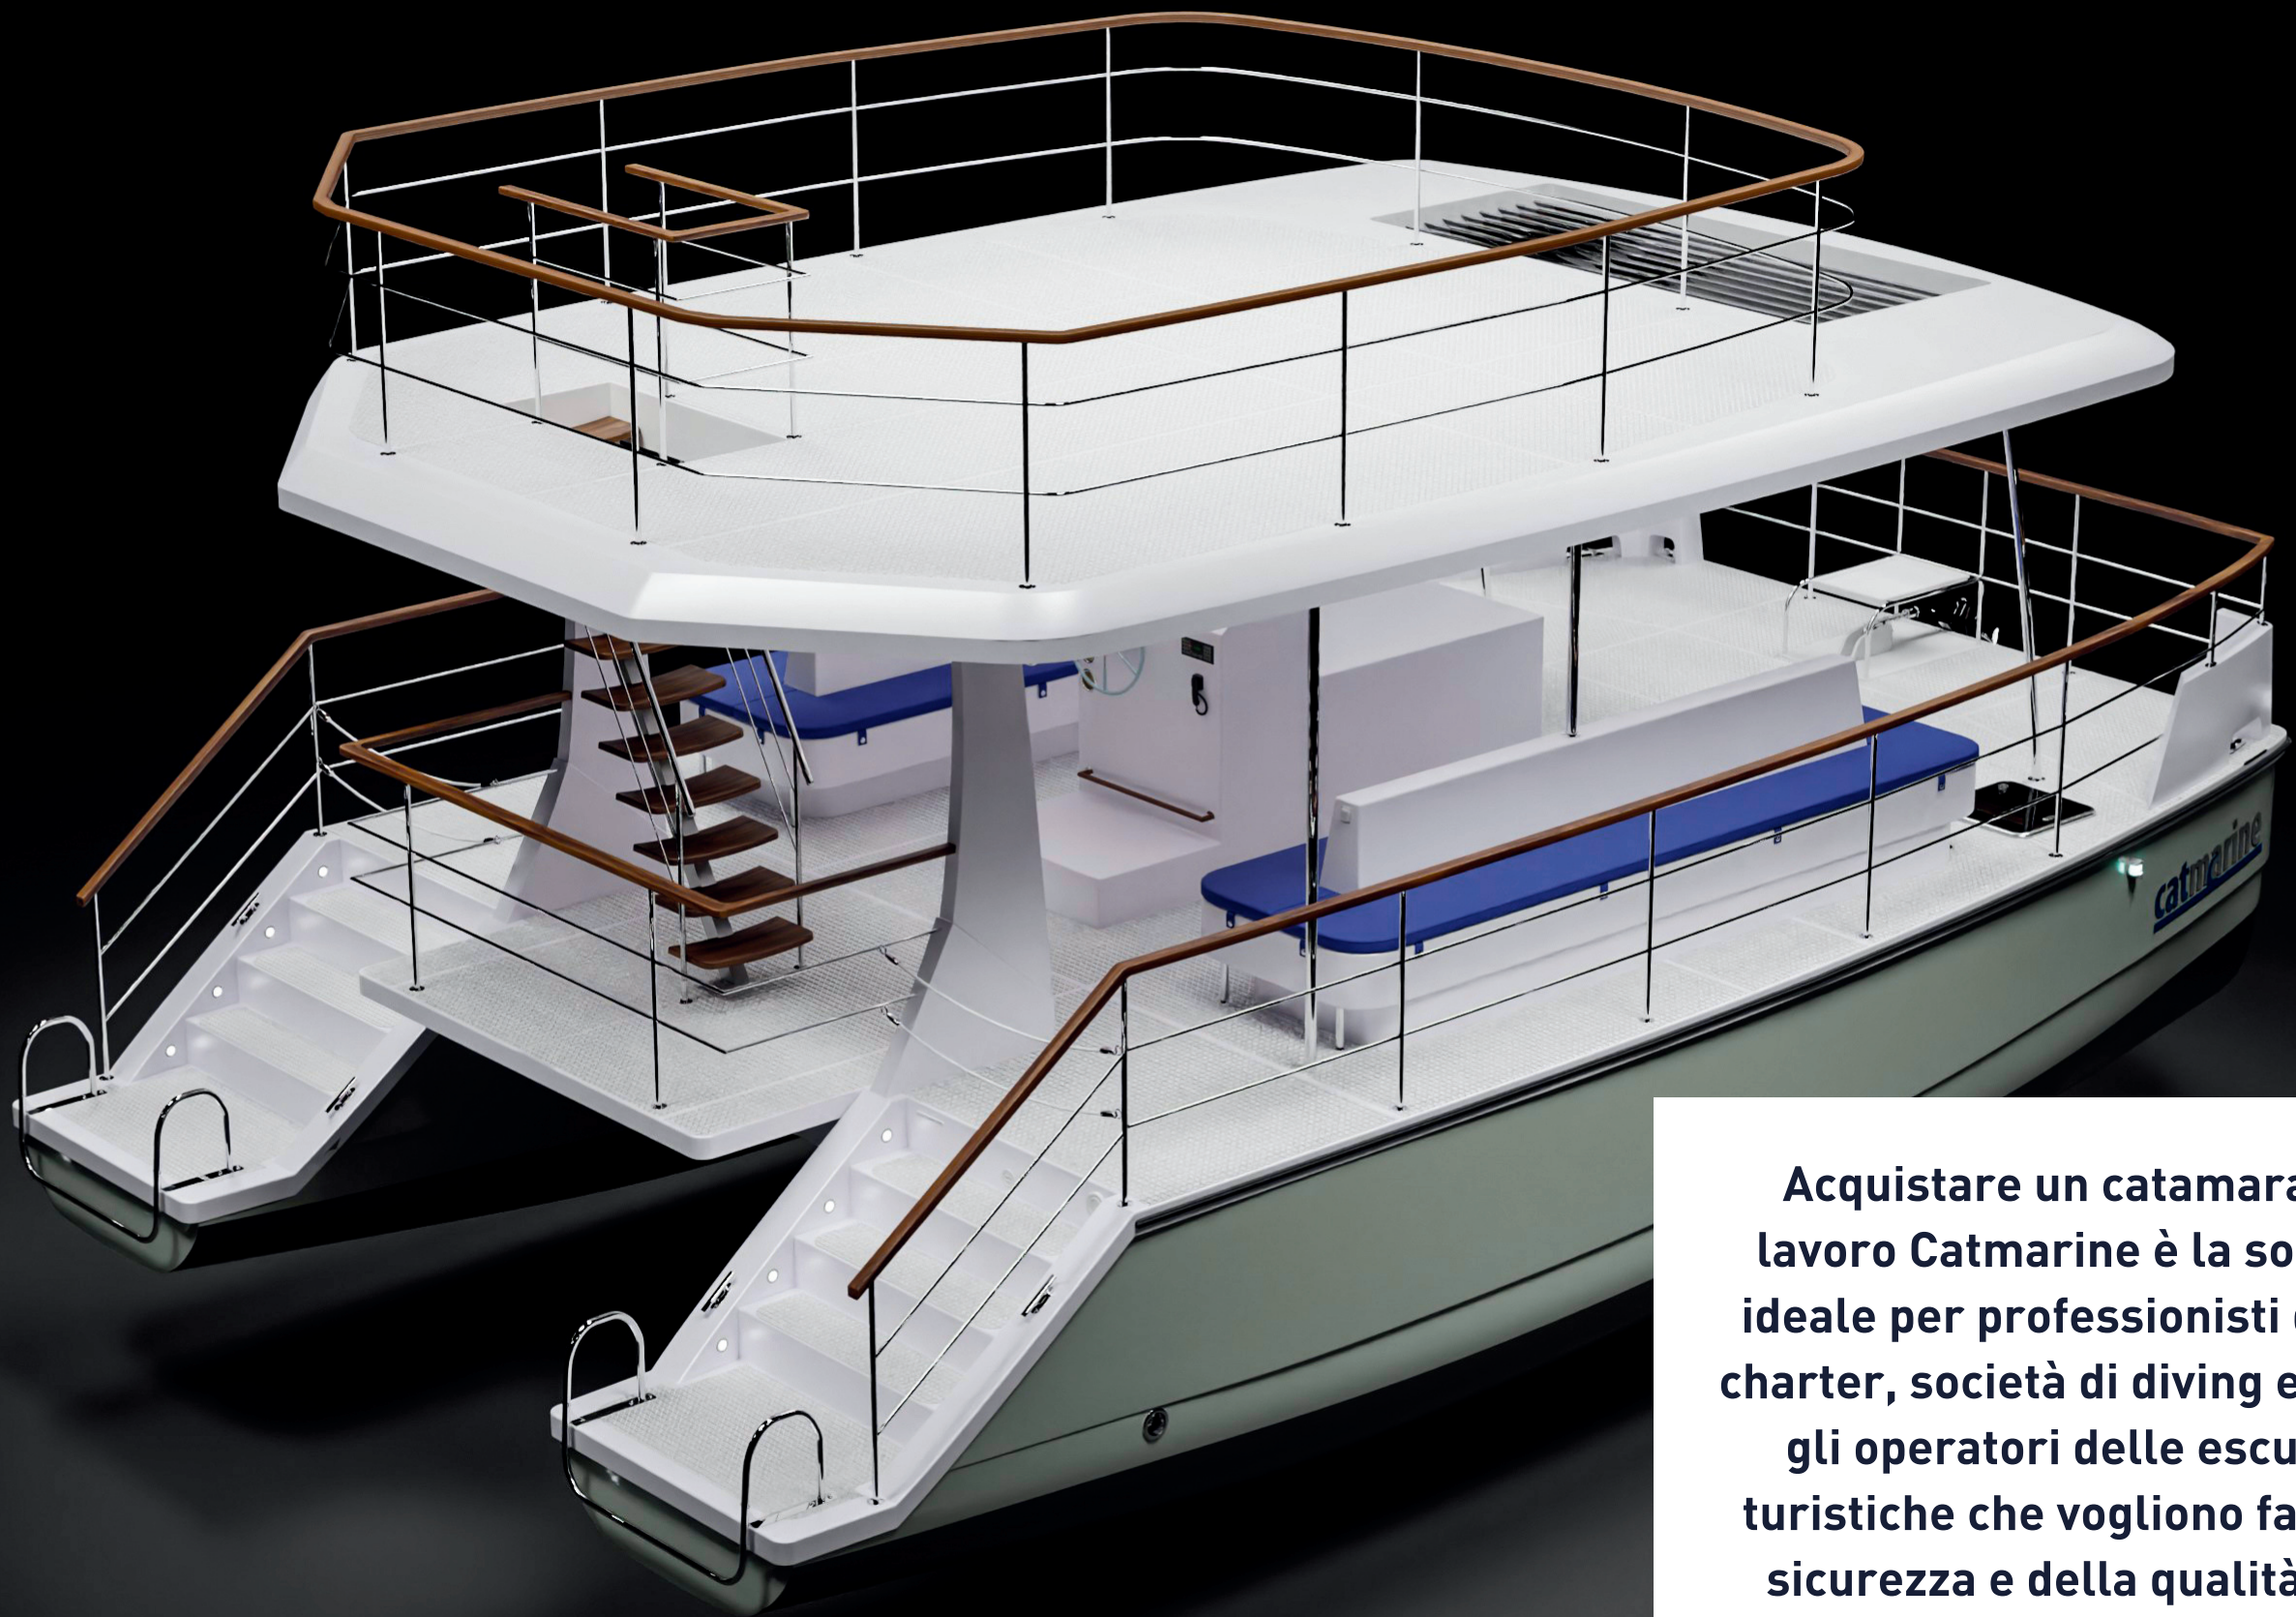

Acquistare un catamarano da lavoro Catmarine è la soluzione ideale per professionisti del day-charter, società di diving e per tutti gli operatori delle escursioni turistiche che vogliono fare della sicurezza e della qualità il loro marchio di fabbrica.