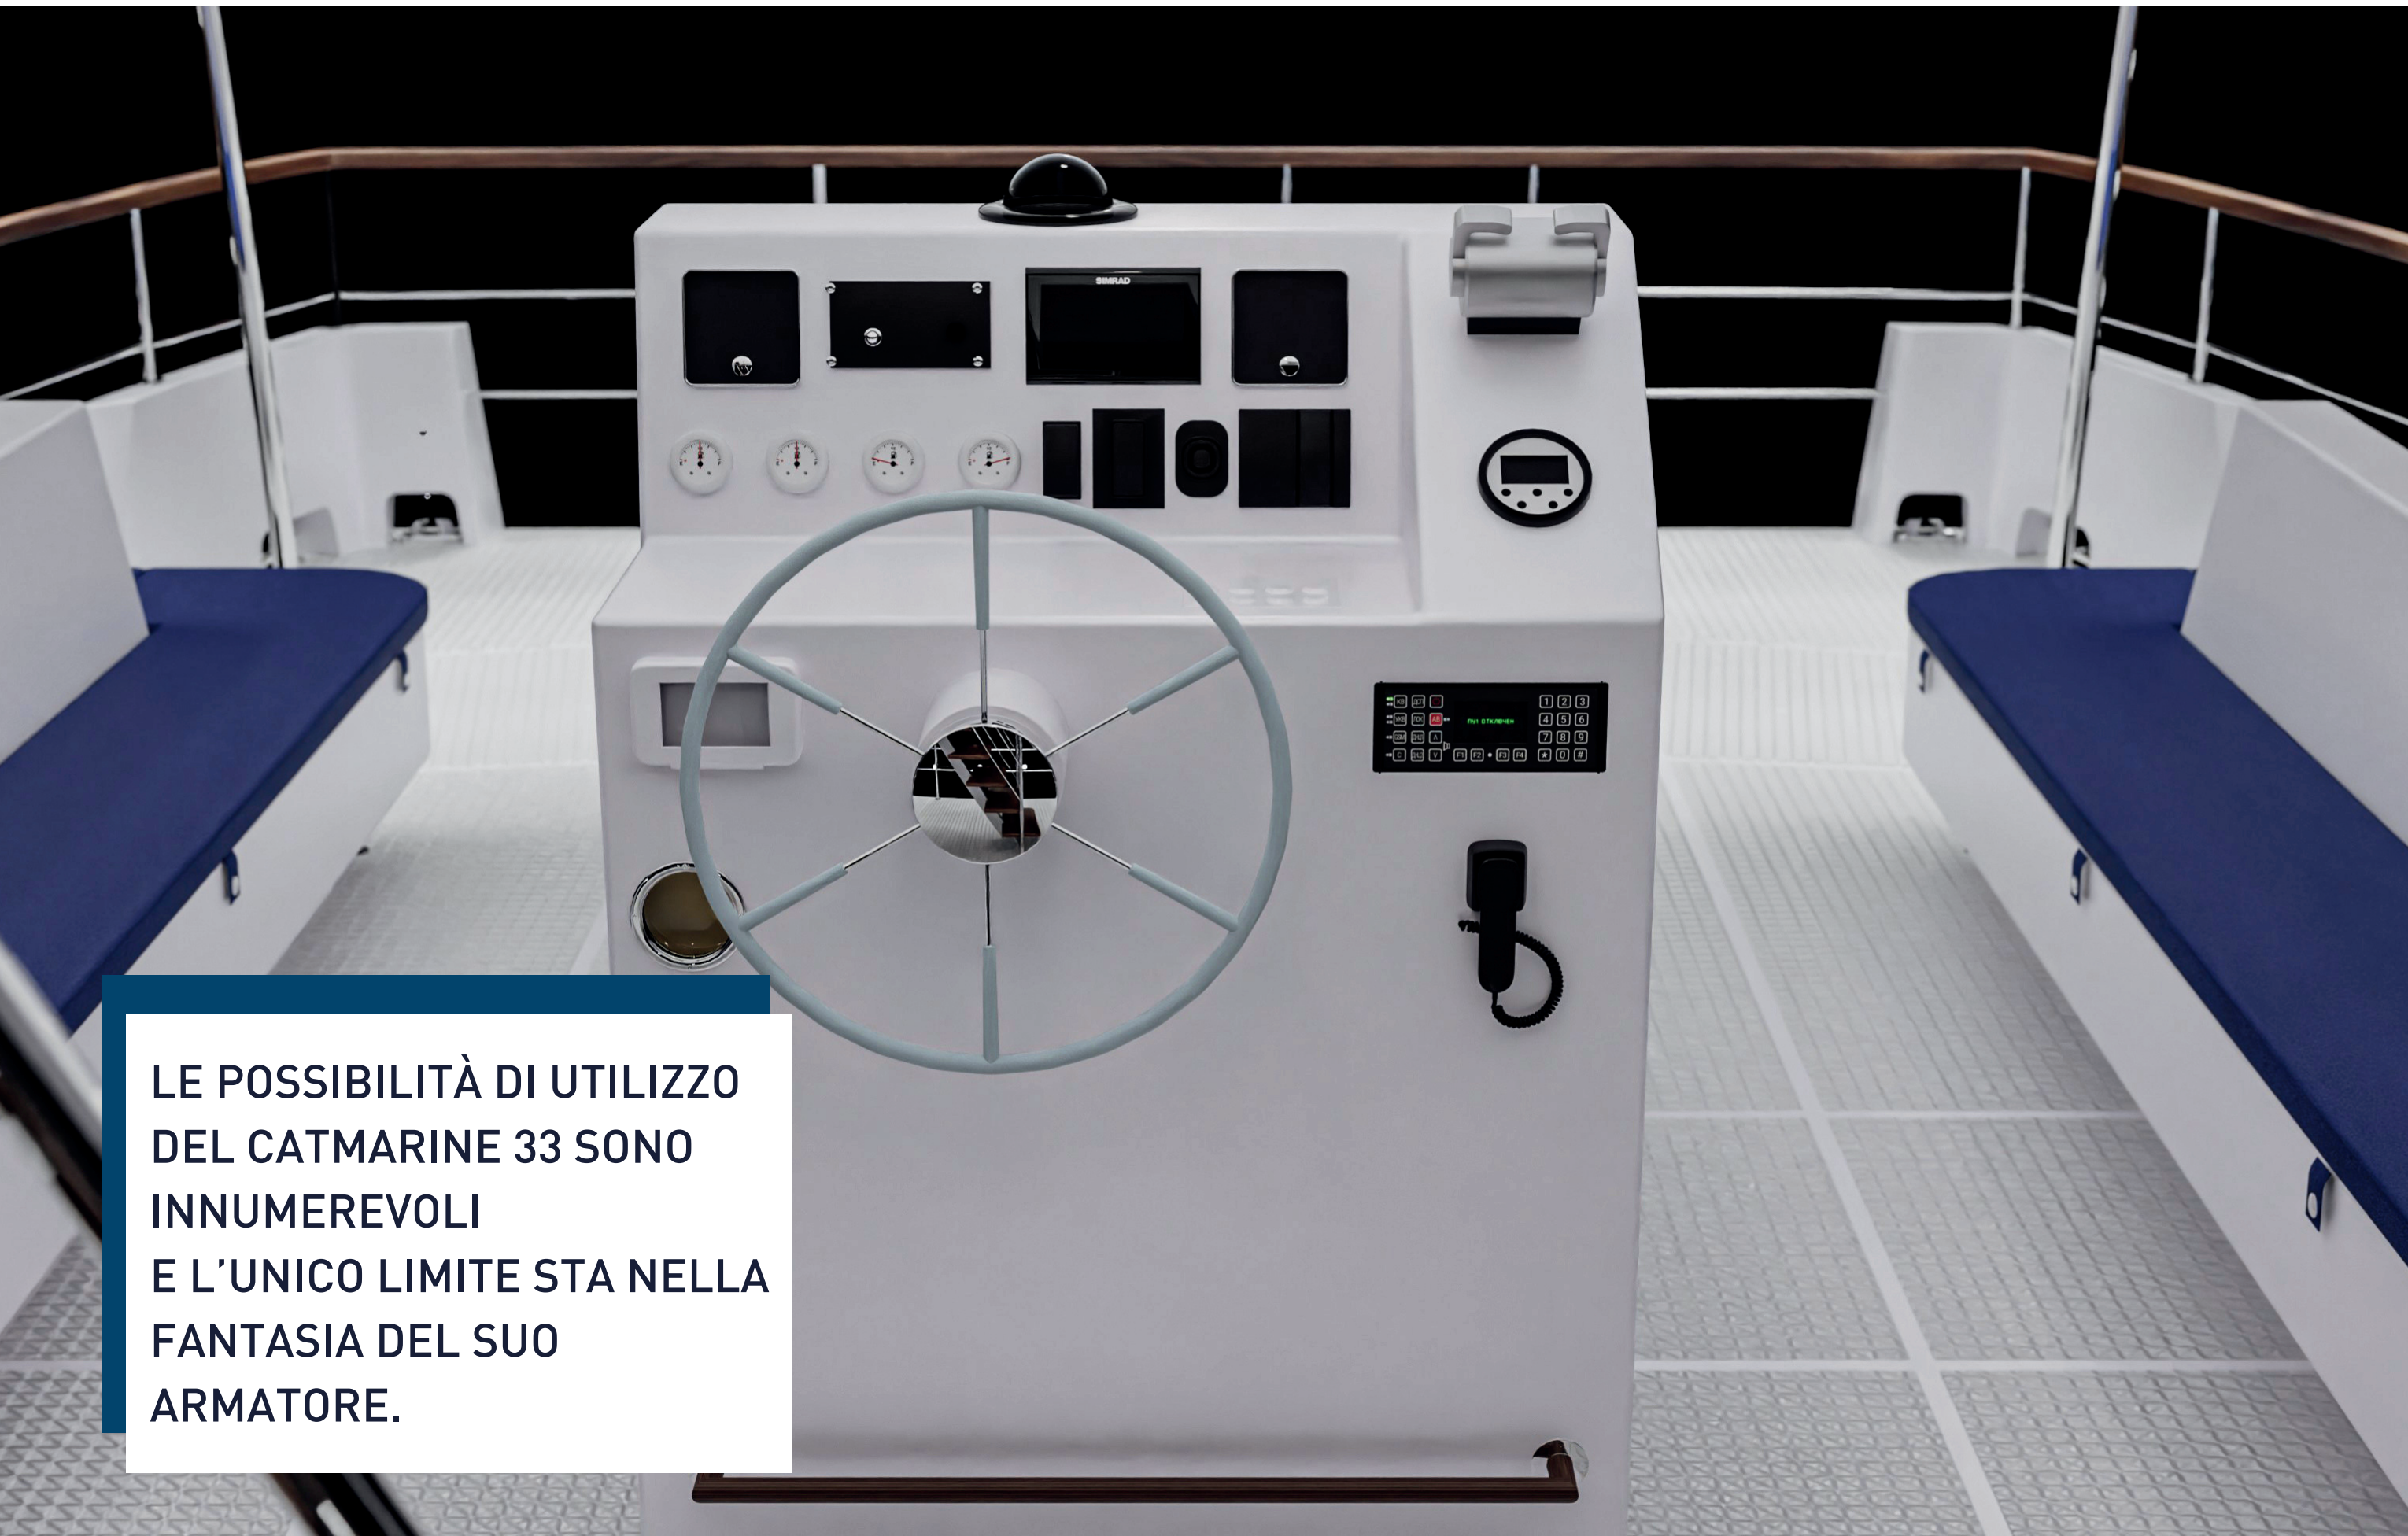

LE POSSIBILITÀ DI UTILIZZO
DEL CATMARINE 33 SONO
INNUMEREVOLI
E L'UNICO LIMITE STA NELLA
FANTASIA DEL SUO
ARMATORE.