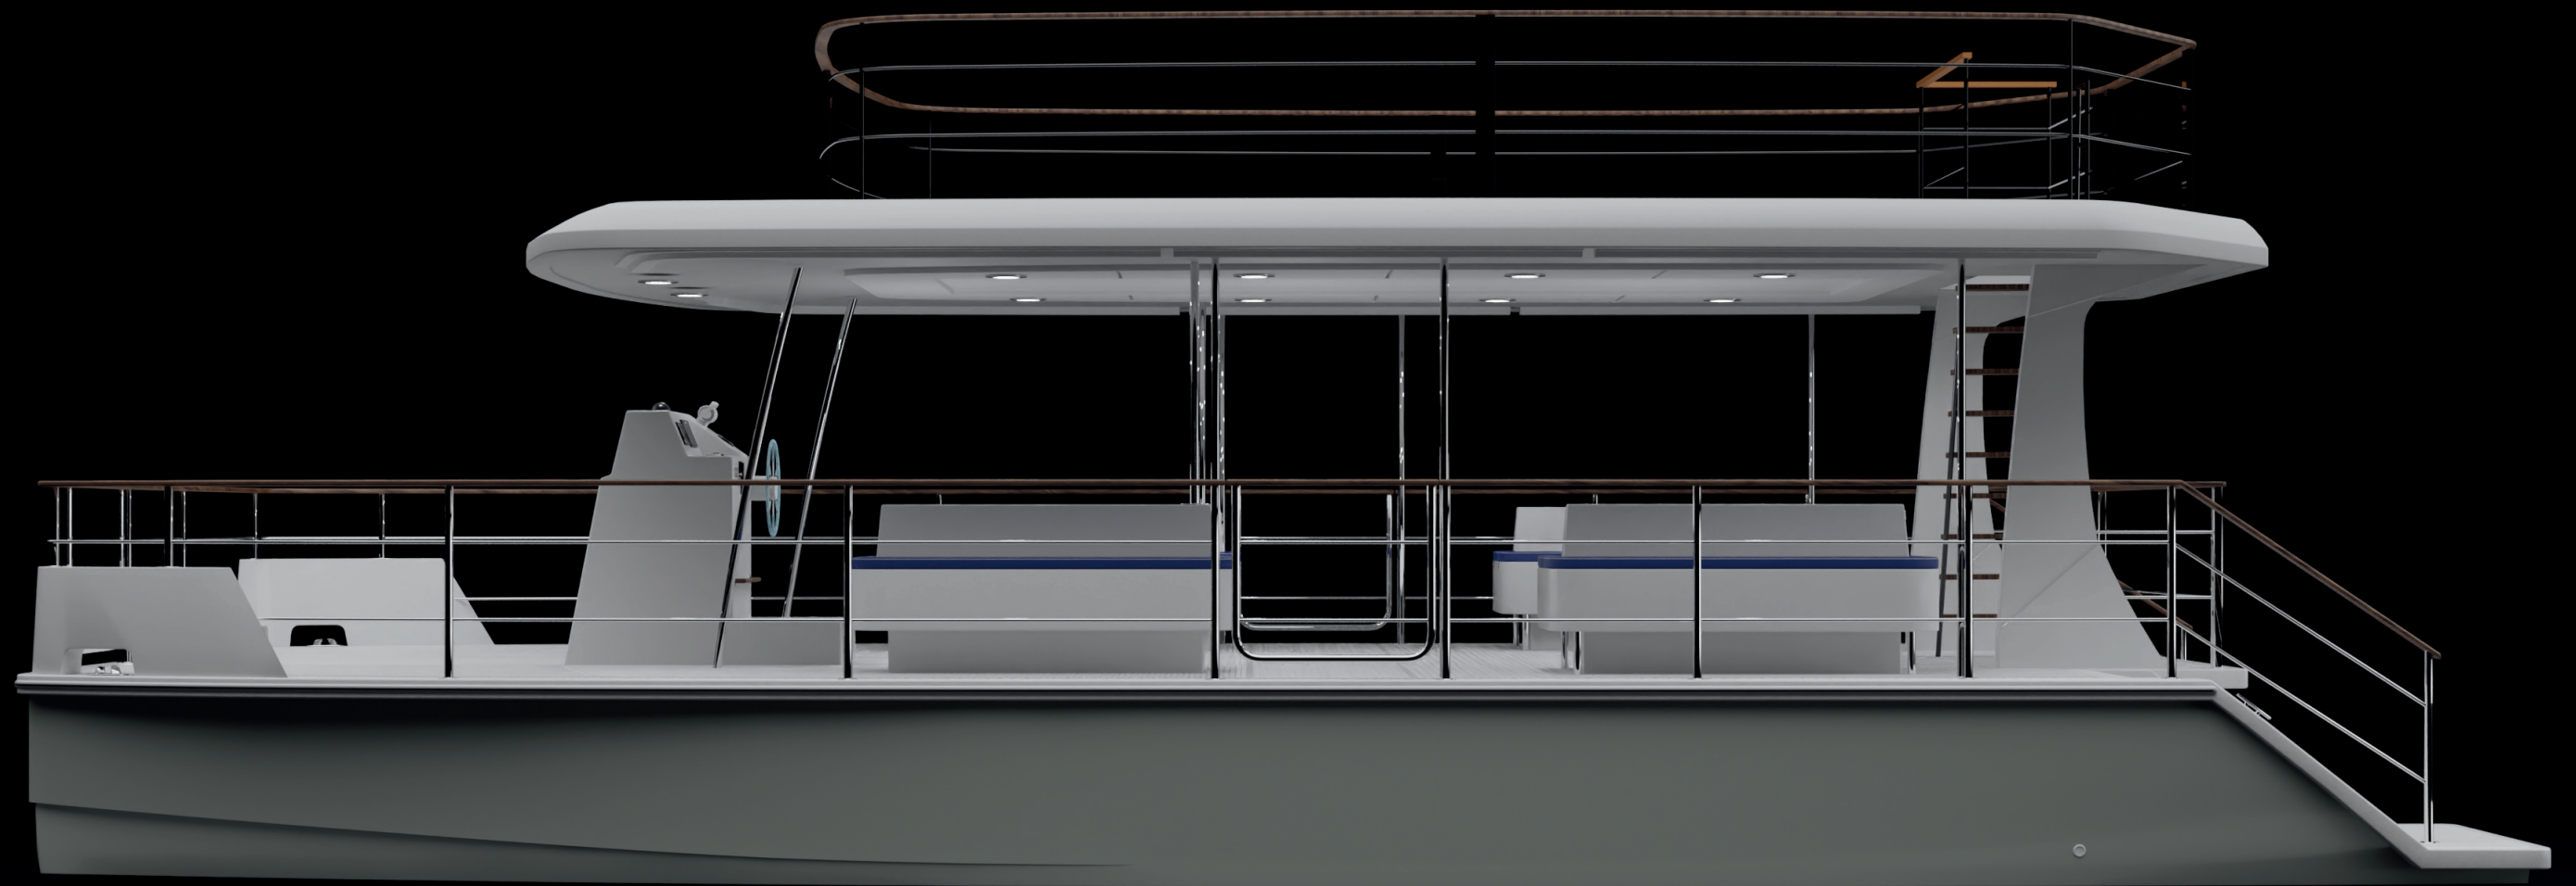

PASSENGERS 43

CARATTERISTICHE

LUNGHEZZA FUORI TUTTO

12,8 MT

LARGHEZZA

6 MT

DISLOCAMENTO LEGGERO

8 TON.

PORTATA MASSIMA

60 PERSONE

MOTORIZZAZIONE DI BASE

2 X 50 HP DIESEL EB VOLVO

SERBATOIO GASOLIO

1 X 200 L

TRASMISSIONE

LINEA D'ASSE

OMOLOGAZIONE CE CAT

C (DIPORTO)