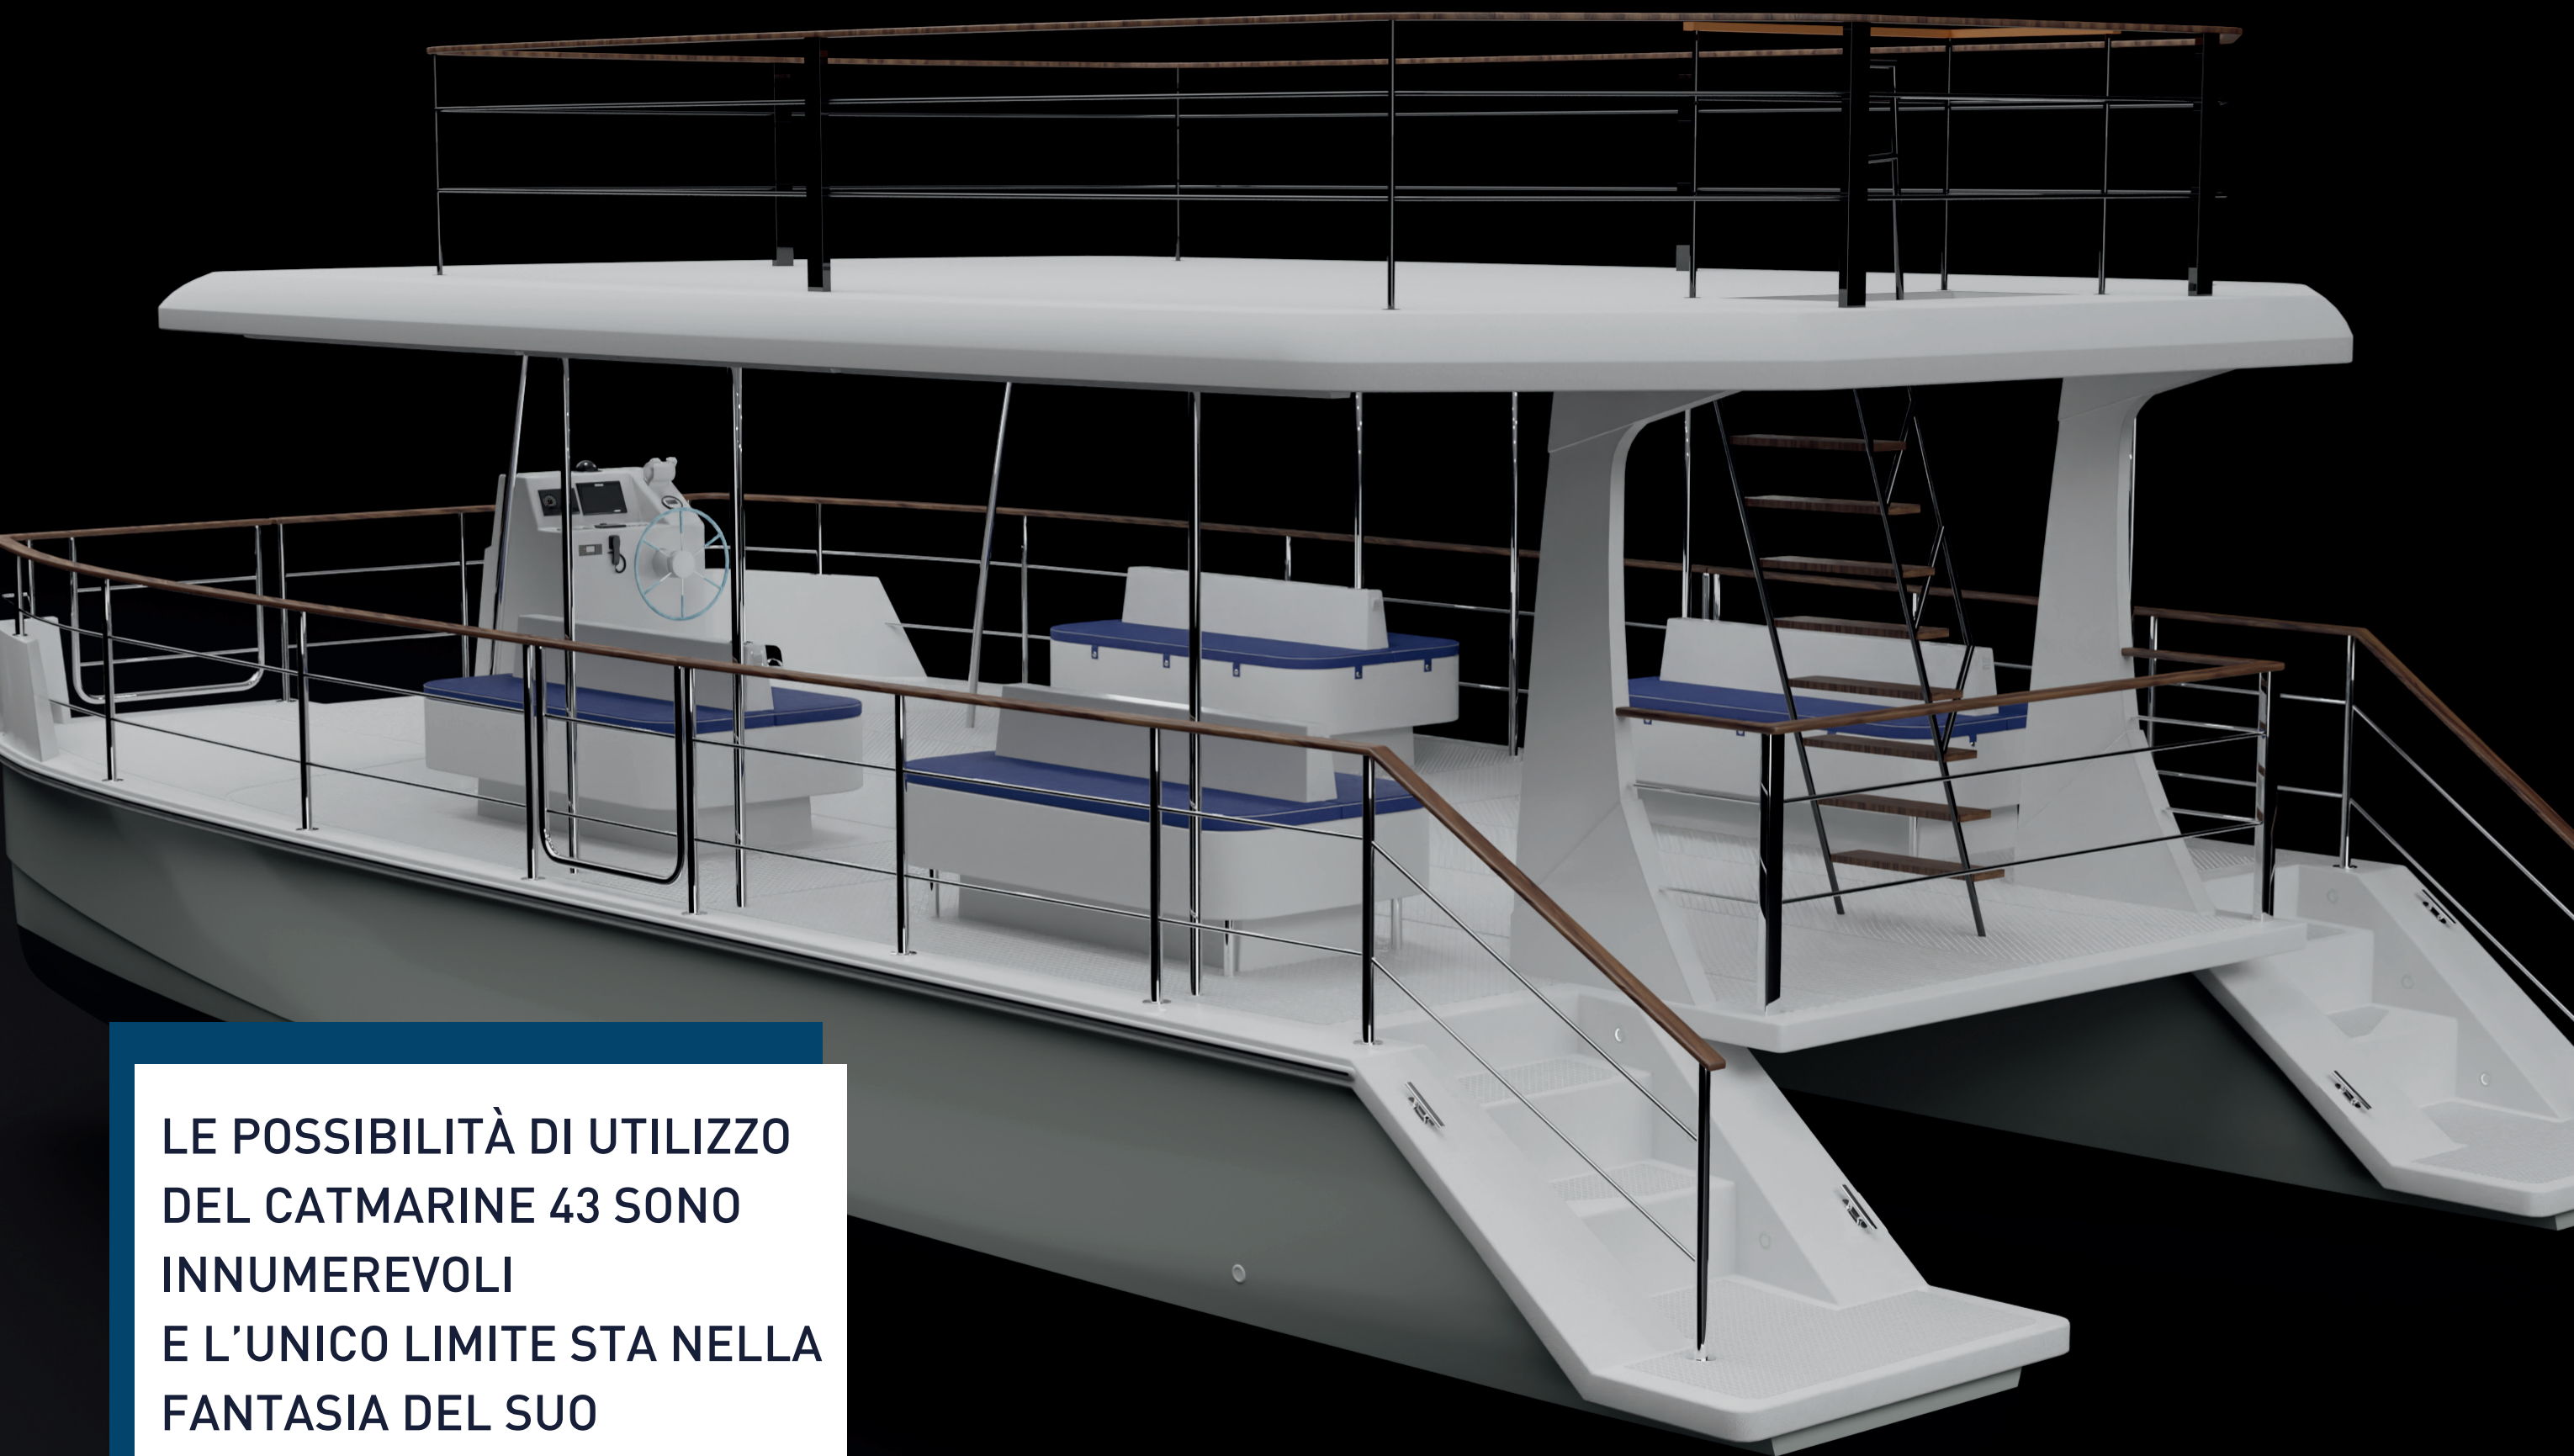

LE POSSIBILITÀ DI UTILIZZO
DEL CATMARINE 43 SONO
INNUMEREVOLI
E L'UNICO LIMITE STA NELLA
FANTASIA DEL SUO
ARMATORE.